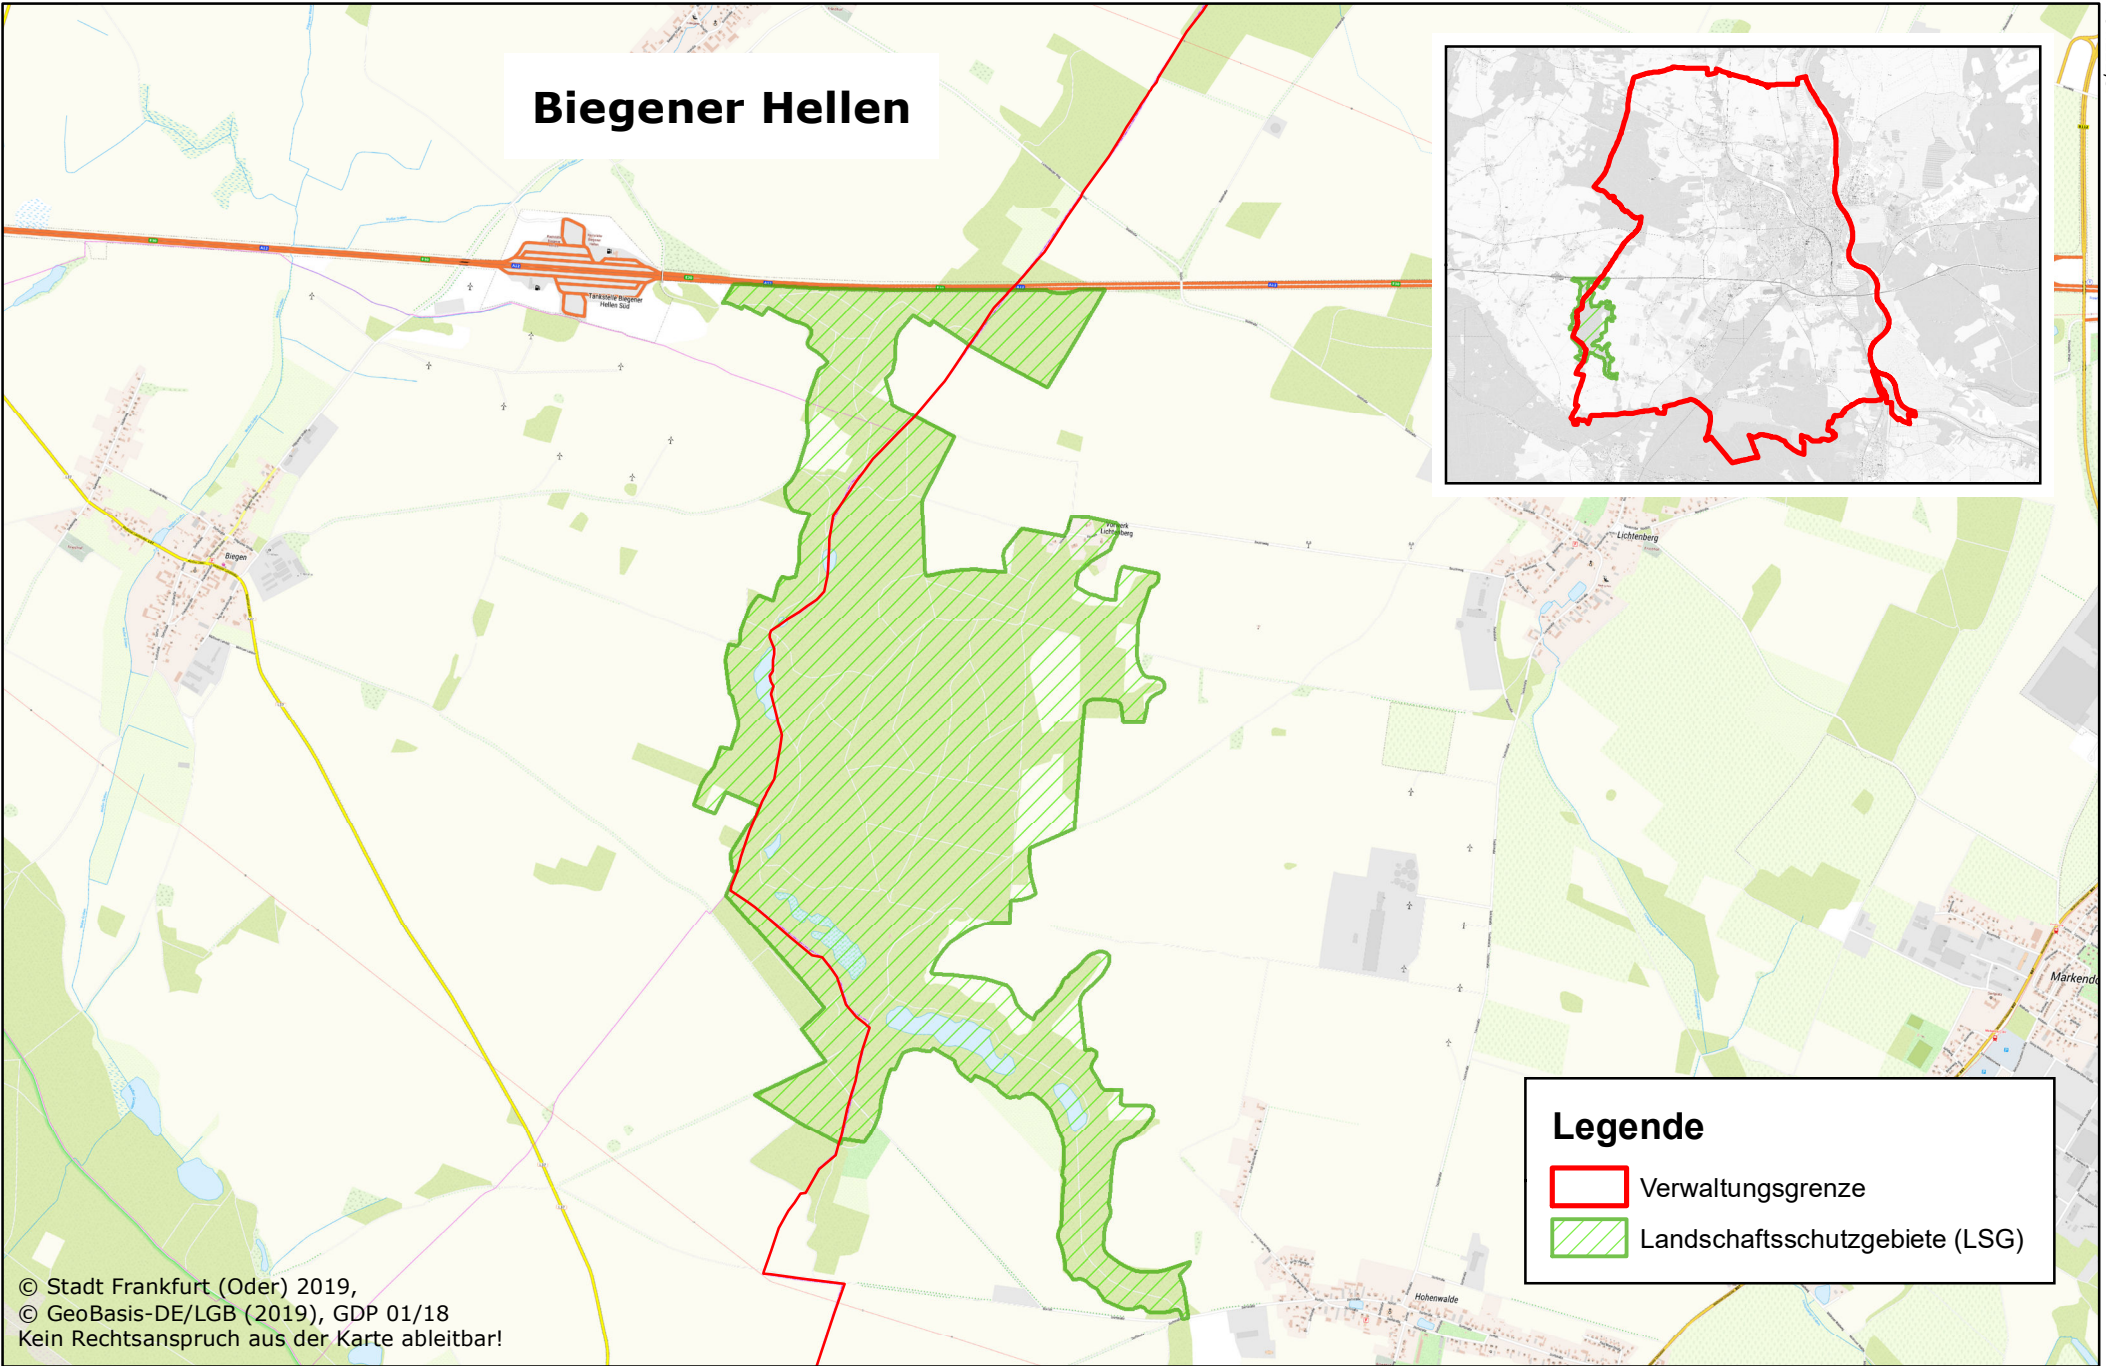

Biegener Hellen

Legende

- Verwaltungsgrenze
- Landschaftsschutzgebiete (LSG)

© Stadt Frankfurt (Oder) 2019,
 © GeoBasis-DE/LGB (2019), GDP 01/18
 Kein Rechtsanspruch aus der Karte ableitbar!