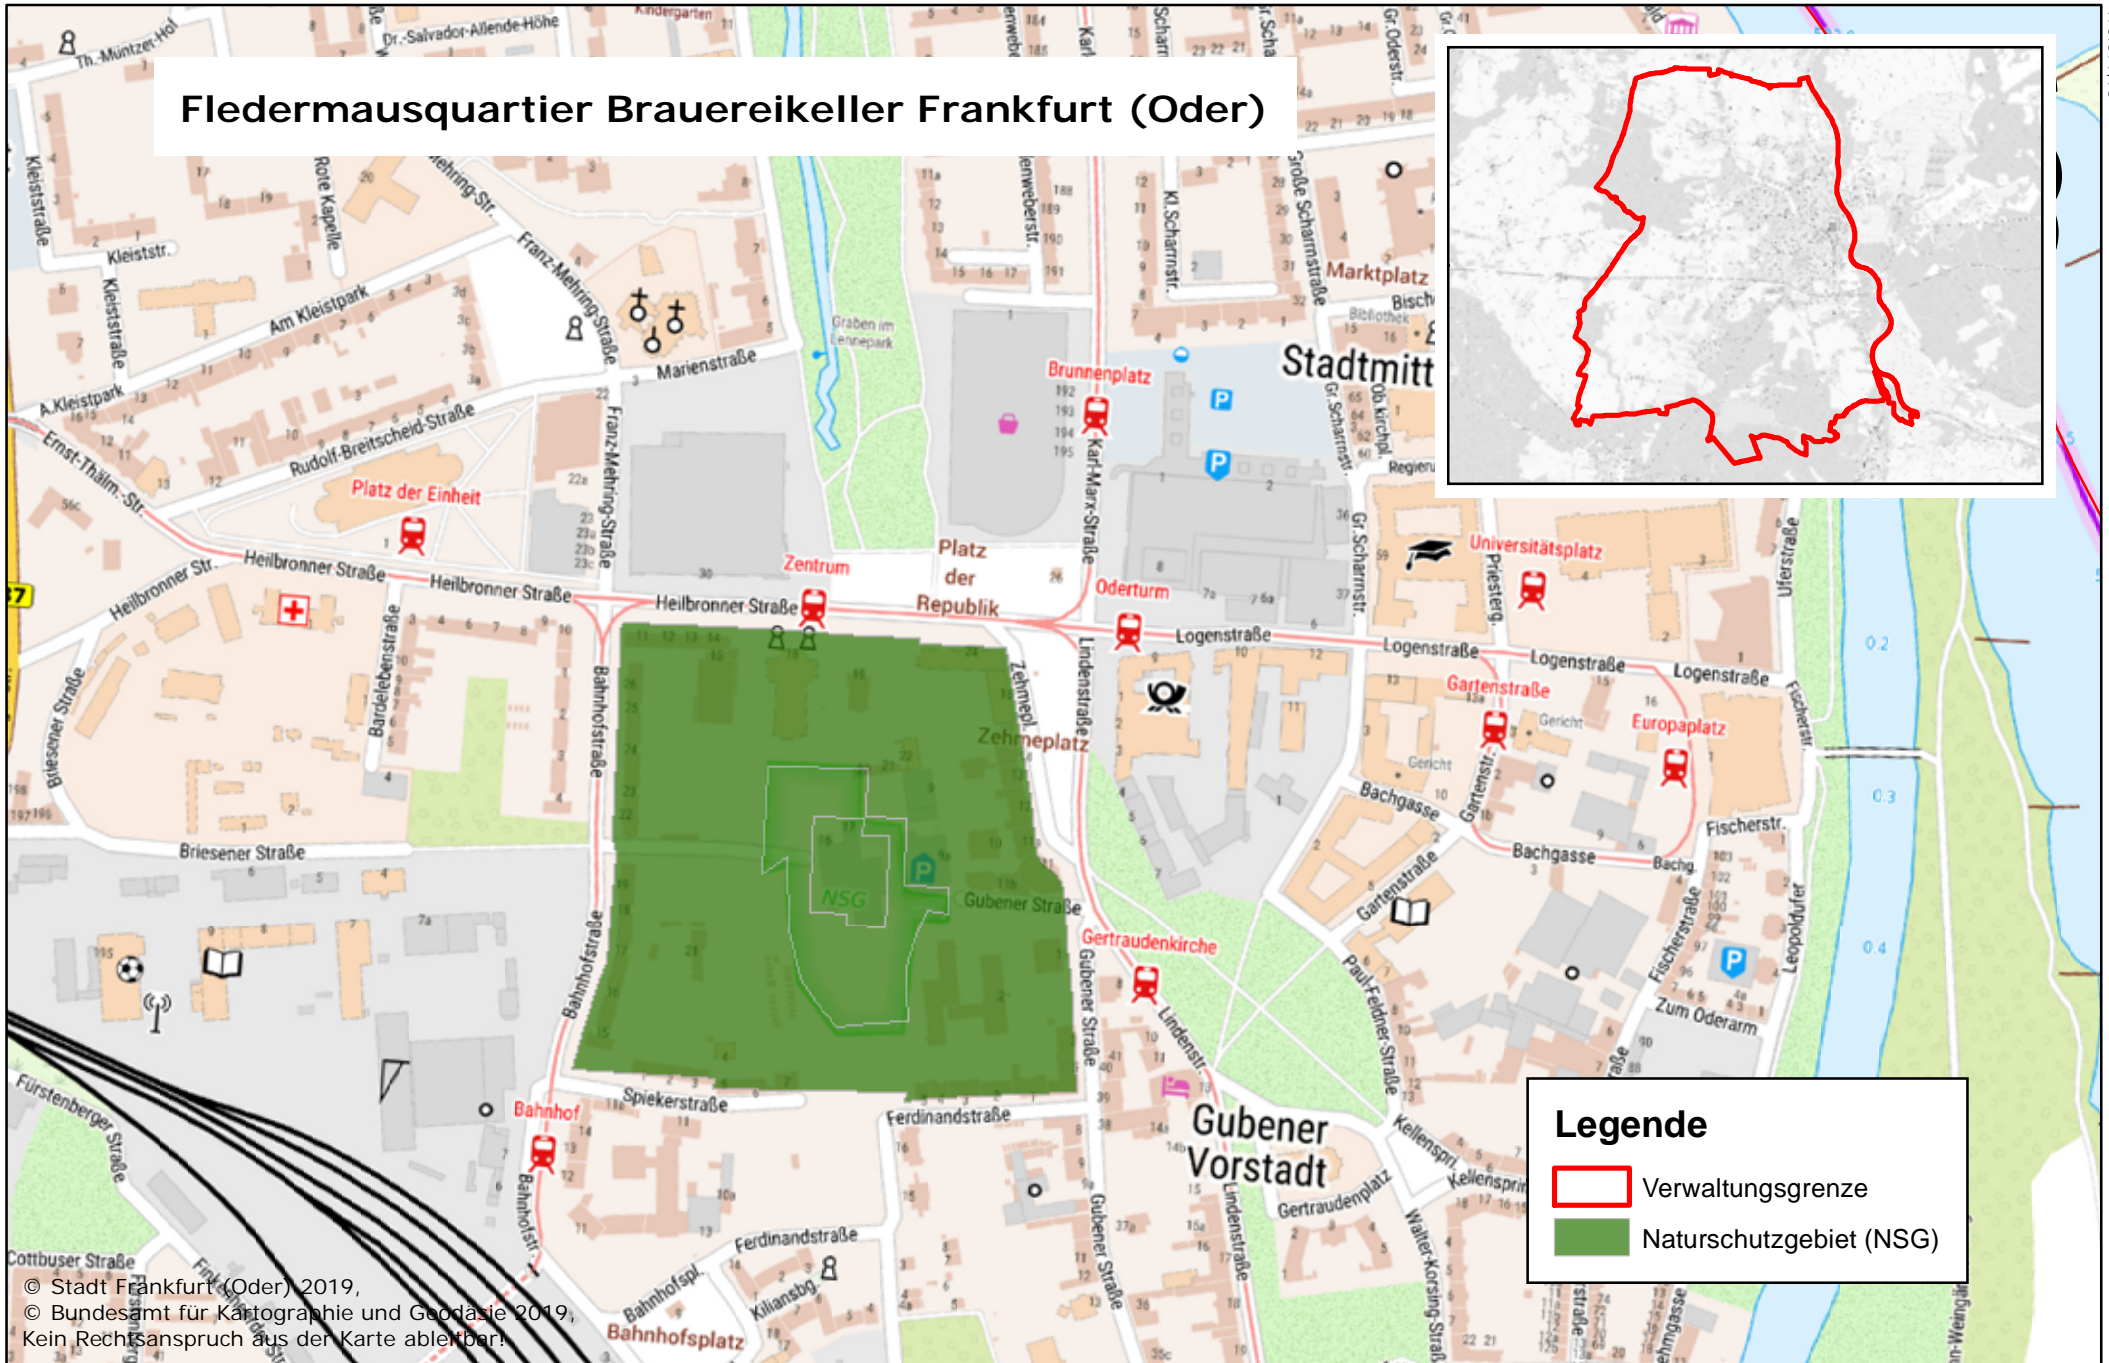

# Fledermausquartier Brauereikeller Frankfurt (Oder)

**Legende**

- Verwaltungsgrenze
- Naturschutzgebiet (NSG)

© Stadt Frankfurt (Oder) 2019,  
 © Bundesamt für Kartographie und Geodäsie 2019,  
 Kein Rechtsanspruch aus der Karte ableitbar!

5.798.662,55

Druck-, Satzfehler und Änderungen vorbehalten. Nicht rechtsverbindlicher Ausdruck.  
 Geodätische Grundlagen: UTM-Koordinaten der Zone 33, bezogen auf das Europäische Terrestrische Referenzsystem (ETRS89)

**Maßstab: 1:5.000**